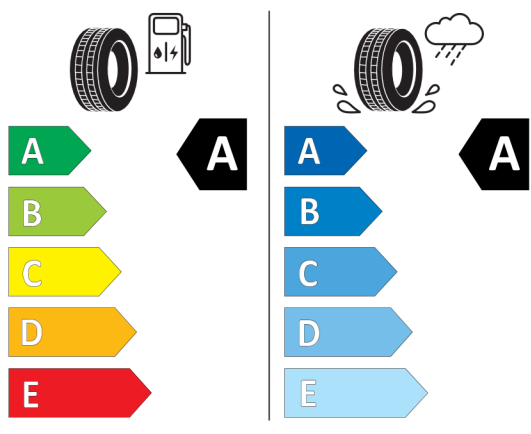

Štítky pneumatik identické pro přední i zadní nápravu

Continental 0358181

205/60 R 16 92 H C1