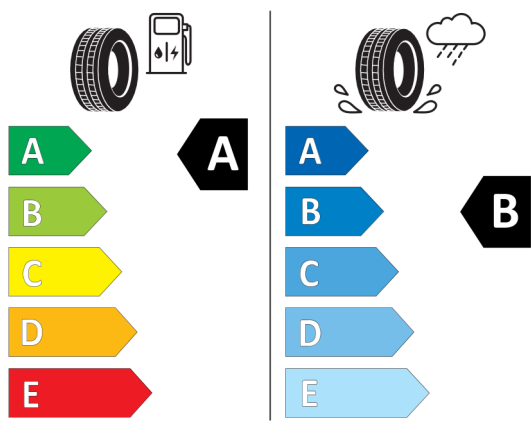

### Štítky pneumatik identické pro přední i zadní nápravu

**Continental** 0358181

205/60 R 16 92 H C1

**Hankook** 1025238

205/60R16 92 H C1

2020/740

2020/740

\*Vzhledem ke specifikům výroby vozidel vždy zobrazujeme více štítků.